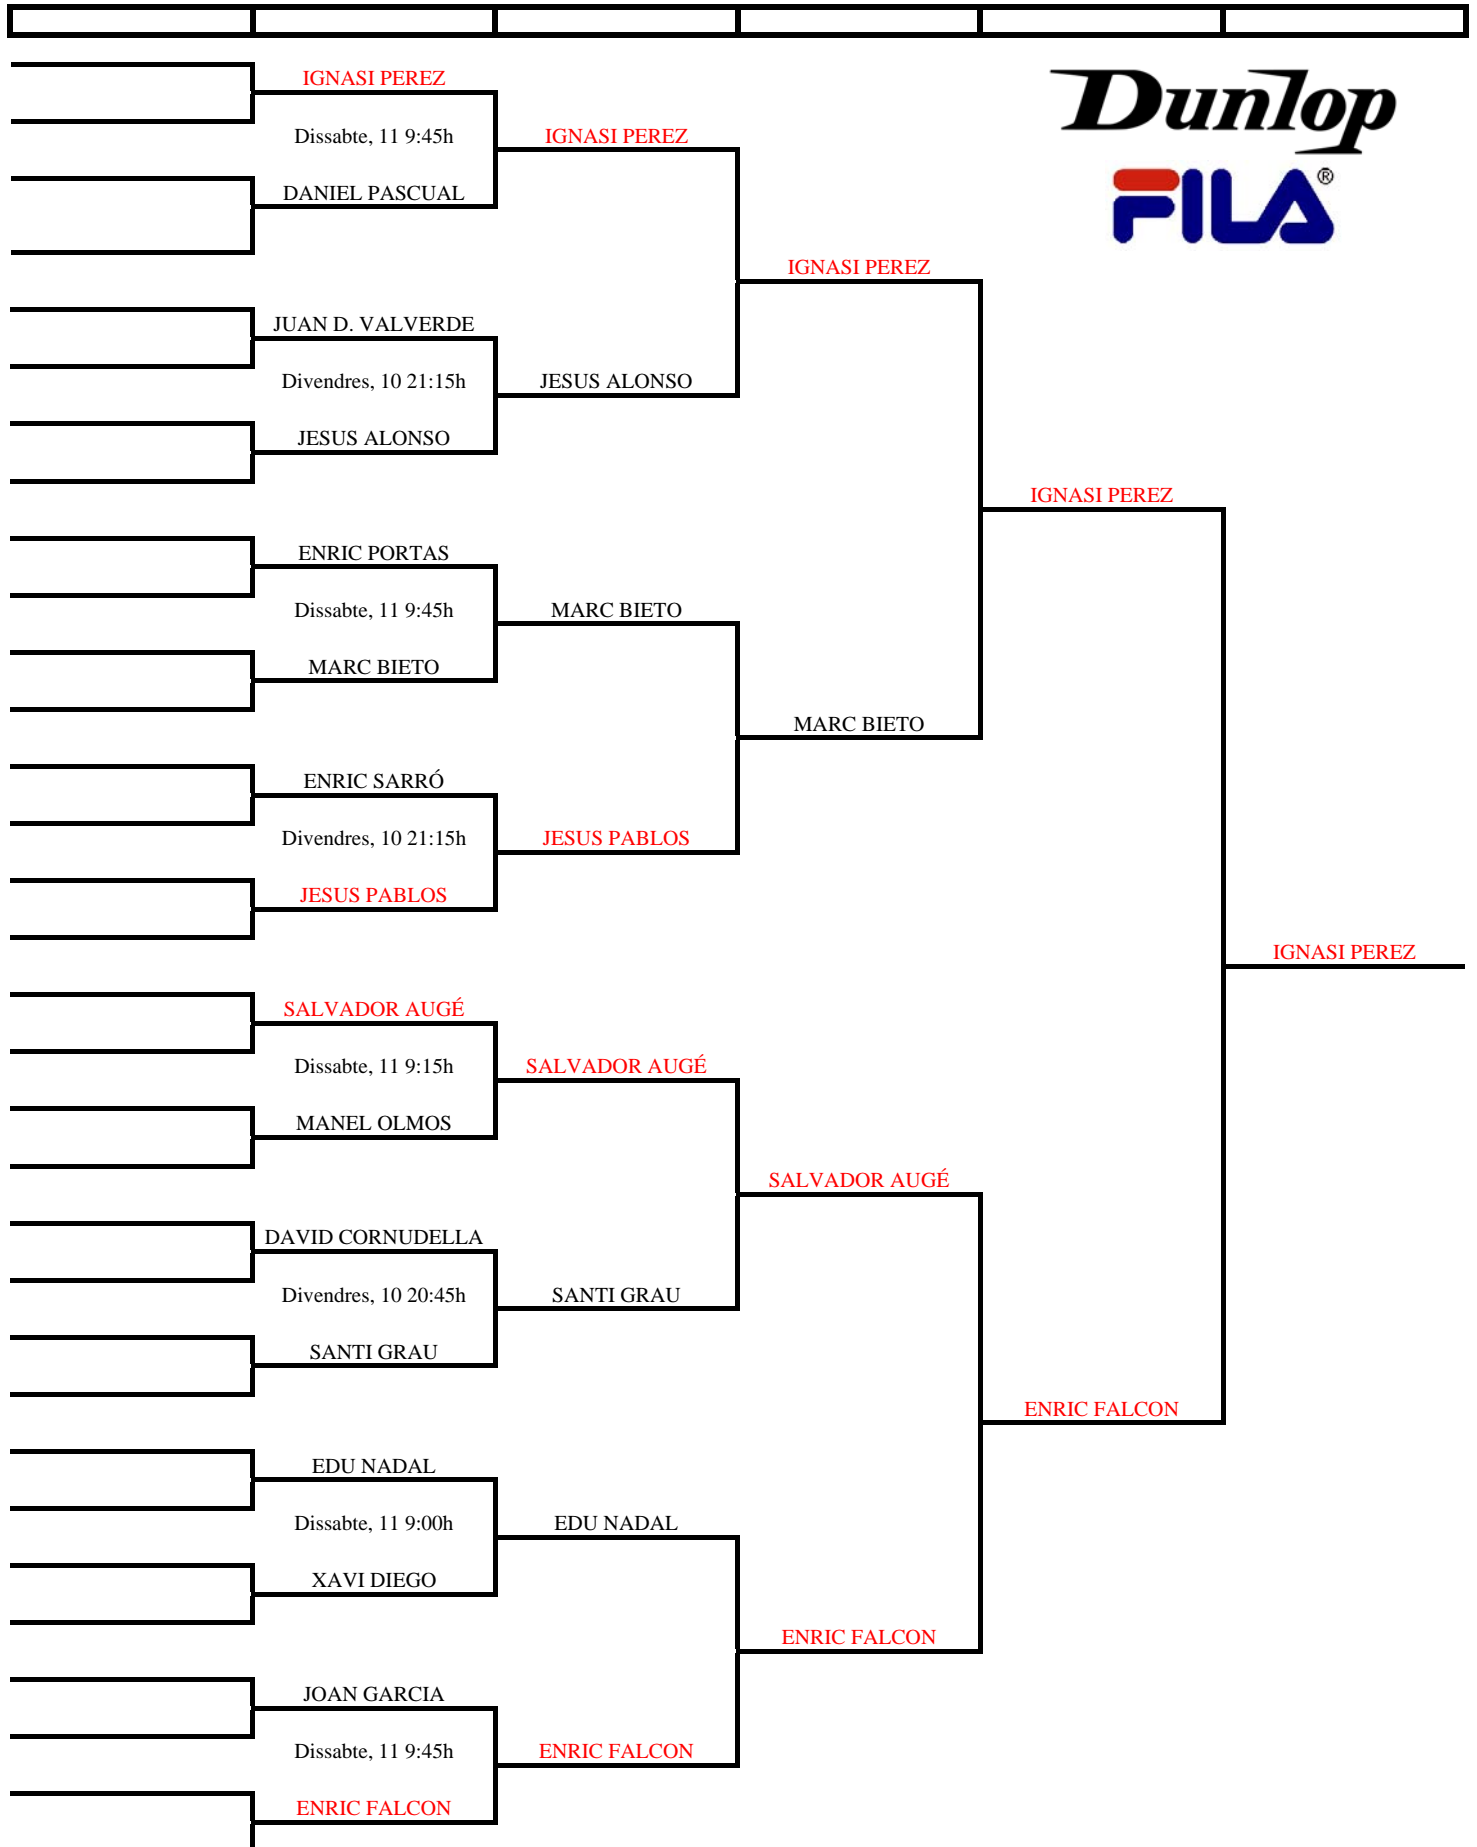

QUADRE PRINCIPAL 1ª CATEGORIA **CIRCUIT DUNLOP-FILA MALIBU** ESPORTIU

IGNASI PEREZ

IGNASI PEREZ

ENRIC FALCON

ENRIC FALCON

SALVADOR AUGÉ

IGNASI PEREZ

MARC BIETO