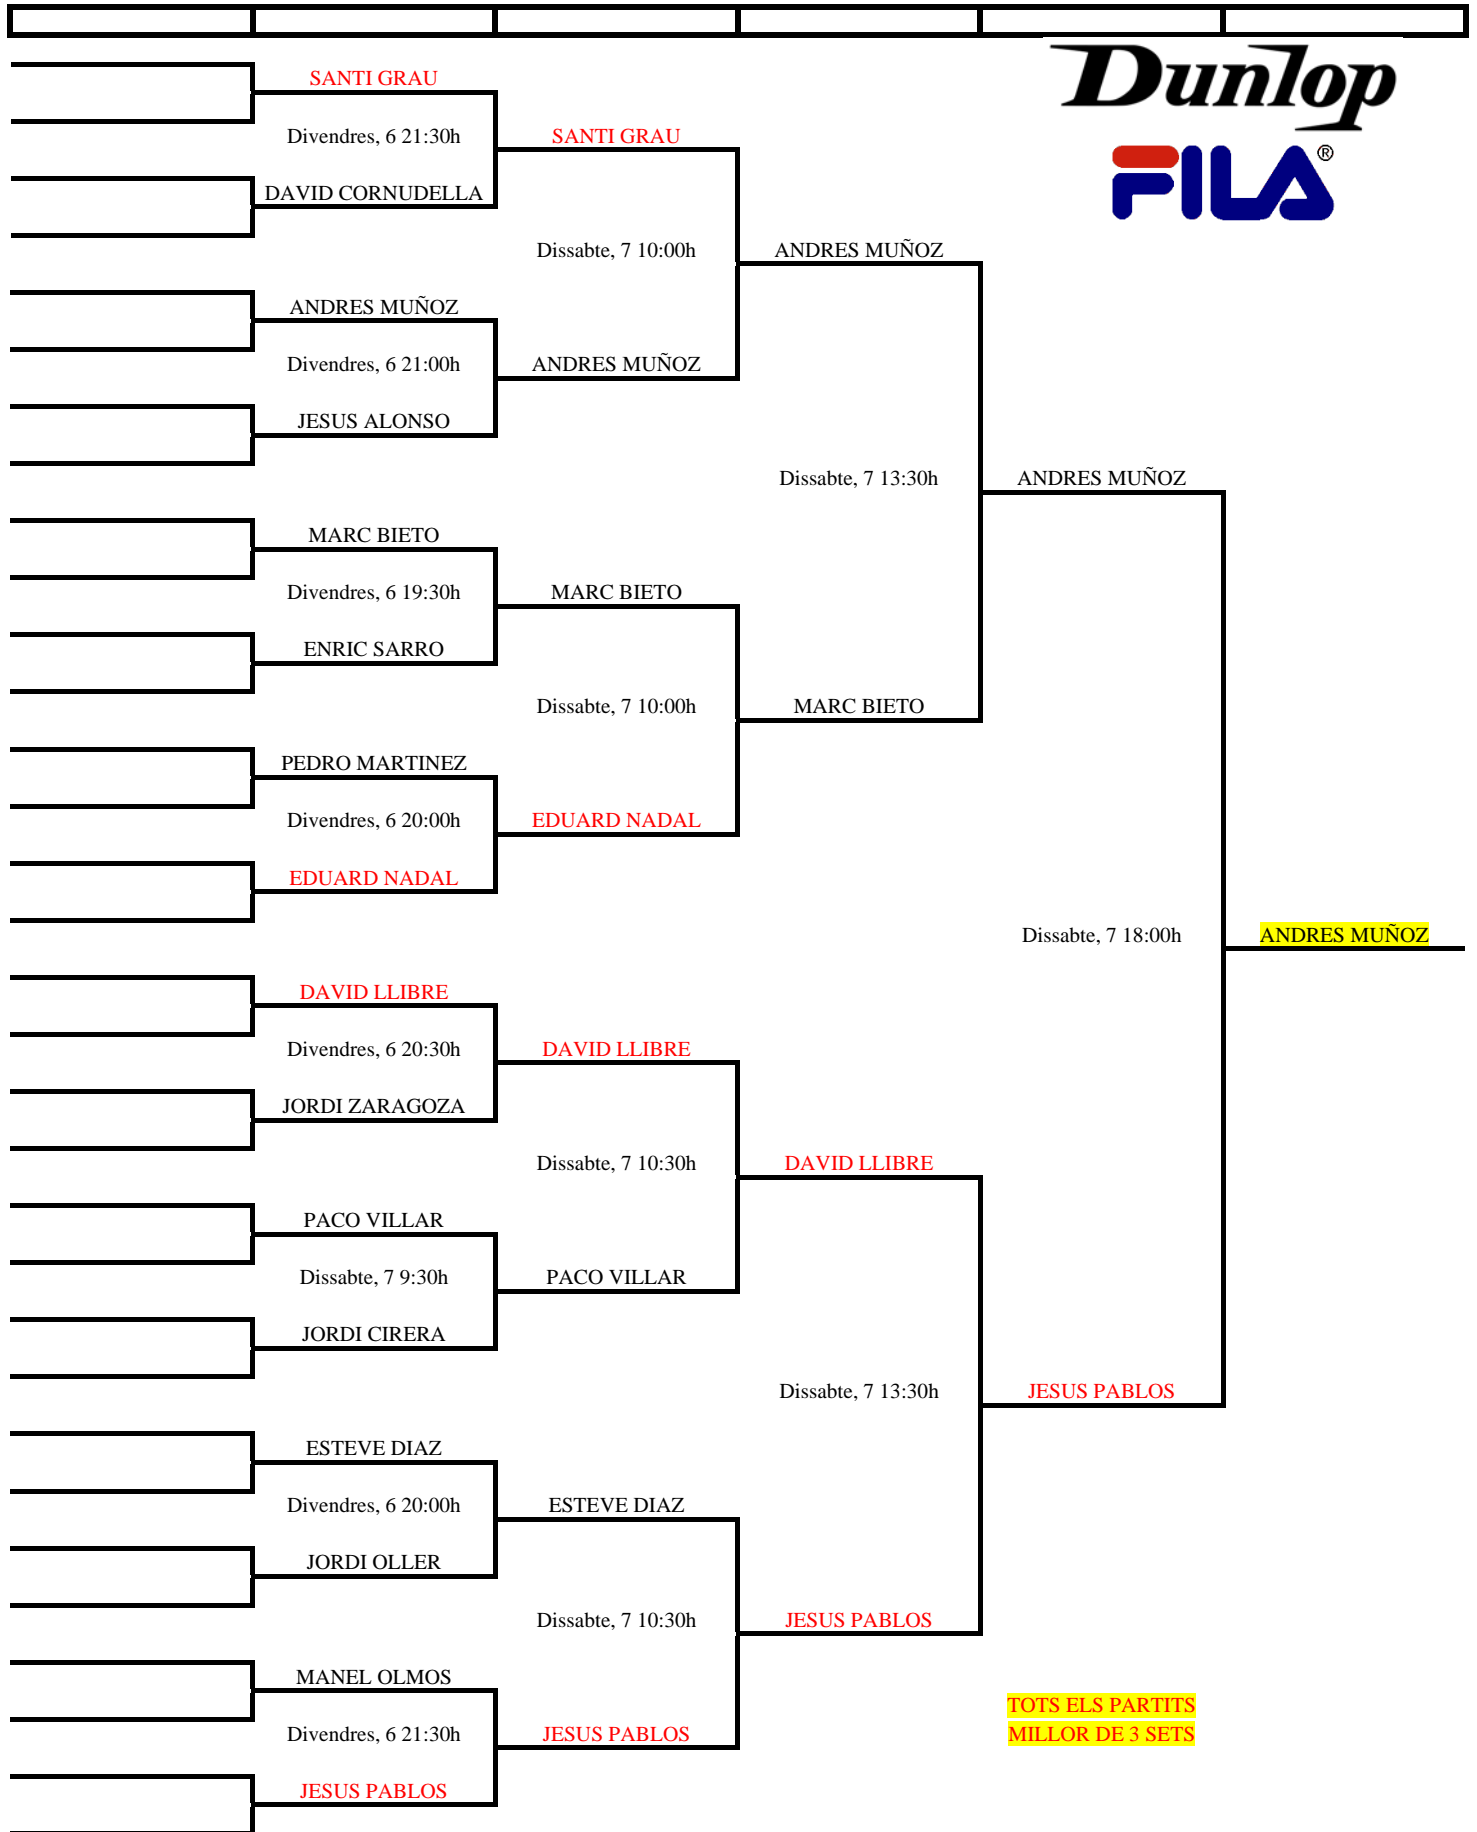

QUADRE PRINCIPAL 1ª CATEGORIA CIRCUIT **DUNLOP-FILA** CN
SABADELL

**TOTS ELS PARTITS
MILLOR DE 3 SETS**