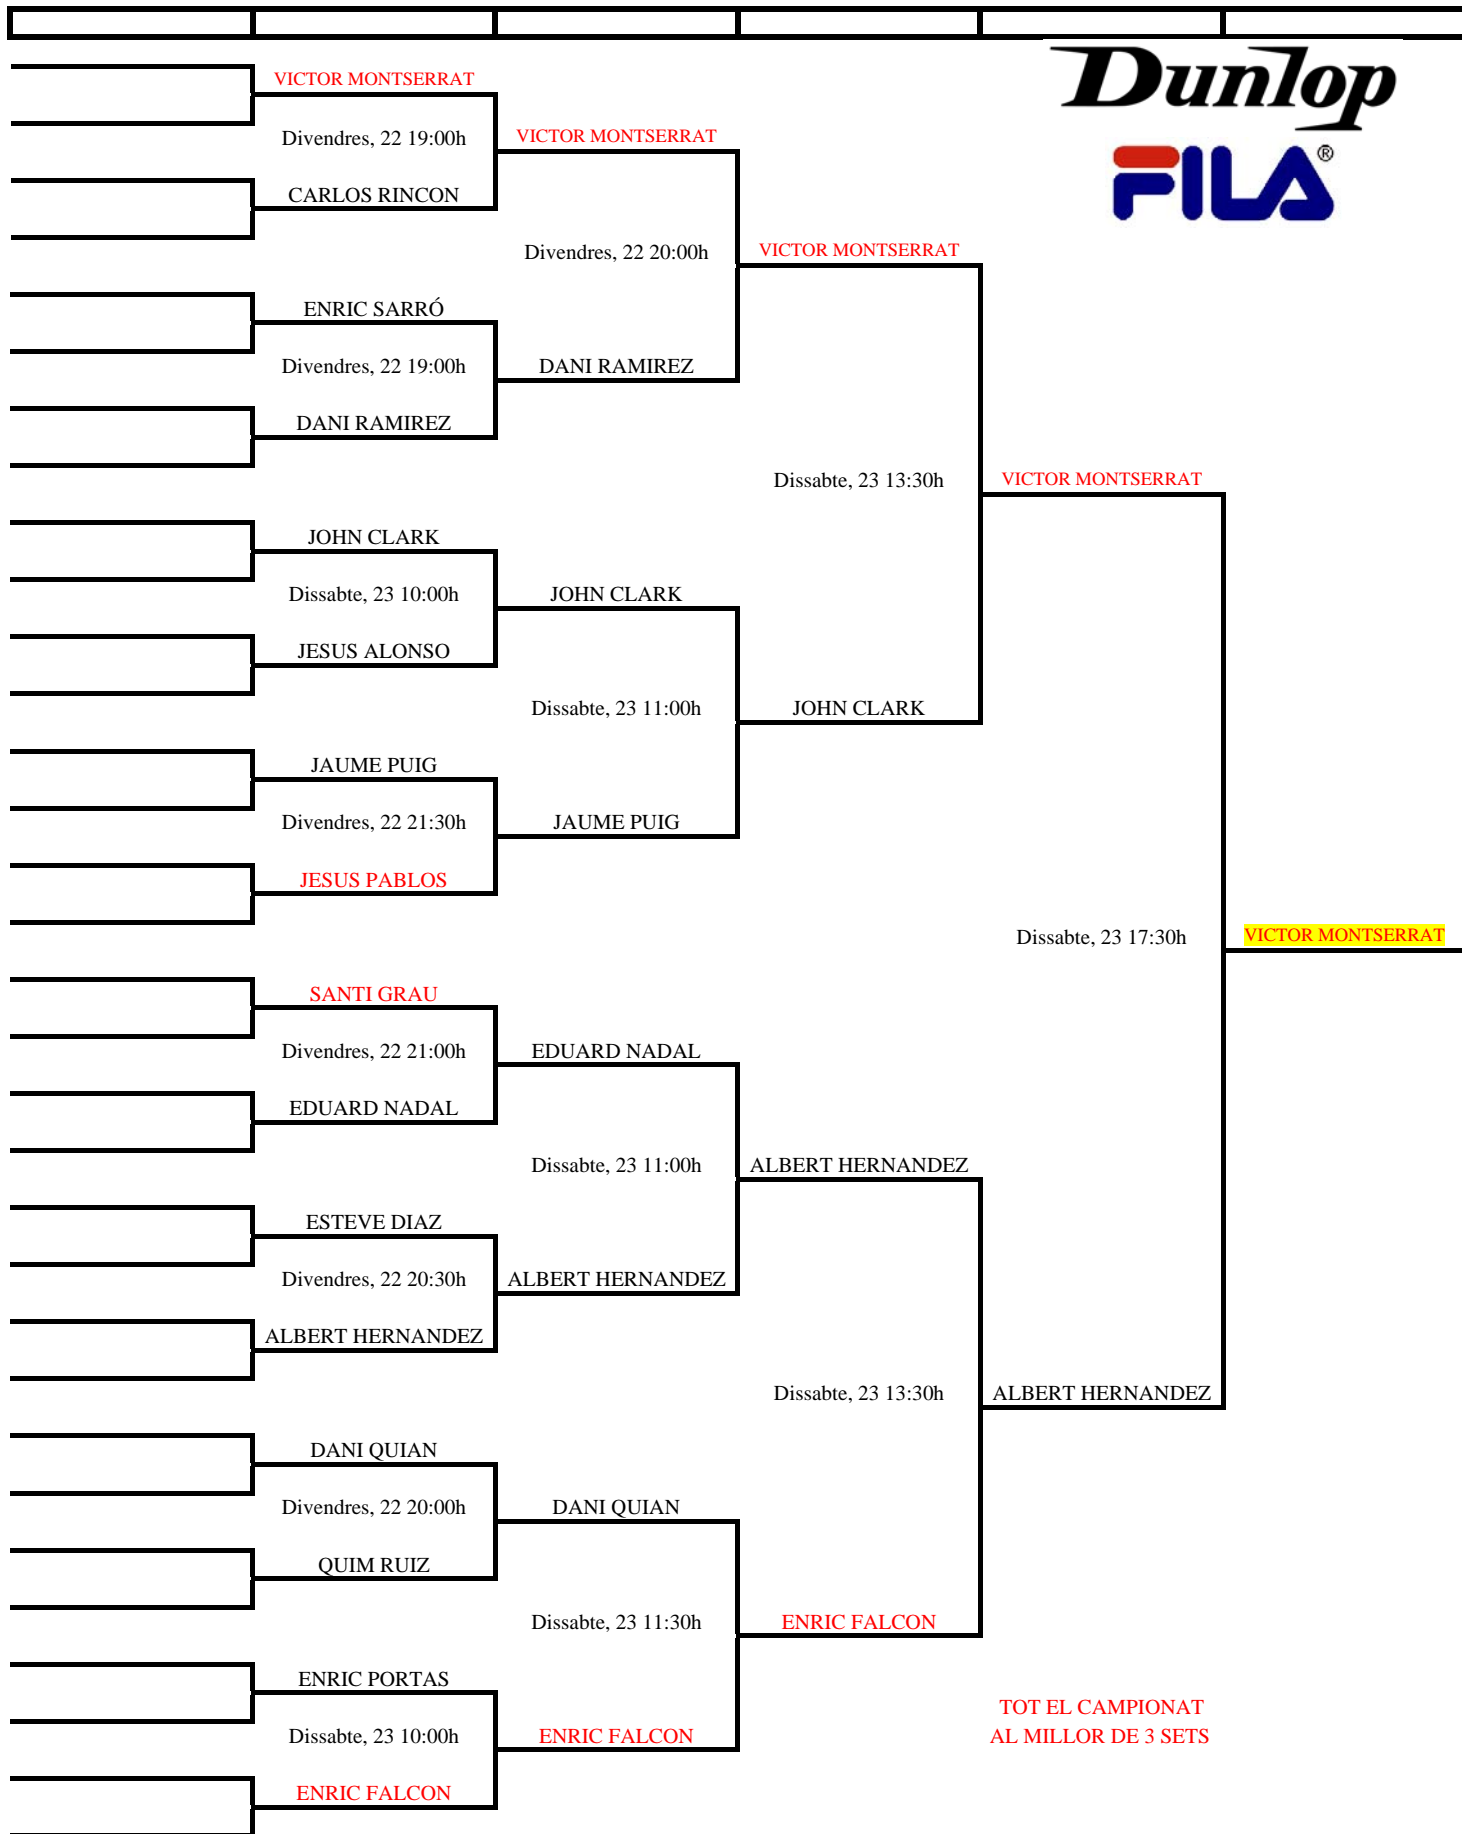

QUADRE PRINCIPAL 1ª CATEGORIA CIRCUIT DUNLOP-FILA CN SANT ANDREU

TOT EL CAMPIONAT
AL MILLOR DE 3 SETS